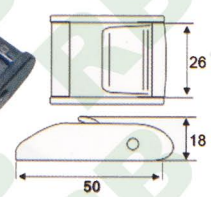

# RB

**CB002**  
1" Cambuckle, 25mm  
B.S.: 600Kgs/ 1320Lbs

**CB003**  
1" Cambuckle, 25mm  
B.S.: 400Kgs/ 800Lbs

**CB004**  
1" Cambuckle, 25mm  
B.S.: 450Kgs/ 900Lbs

**CB005**  
1" Cambuckle, 25mm  
B.S.: 250Kgs/ 500Lbs