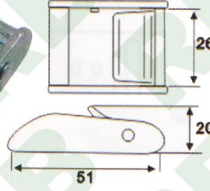

# RB

**CB002**  
1" Cambuckle, 25mm  
B.S.: 600Kgs/ 1320Lbs

**CB003**  
1" Cambuckle, 25mm  
B.S.: 400Kgs/ 800Lbs

**CB004**  
1" Cambuckle, 25mm  
B.S.: 450Kgs/ 900Lbs

**CB005**  
1" Cambuckle, 25mm  
B.S.: 250Kgs/ 500Lbs