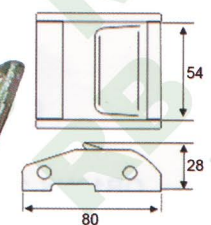

# RB

**CB002**  
1" Cambuckle, 25mm  
B.S.: 600Kgs/ 1320Lbs

**CB003**  
1" Cambuckle, 25mm  
B.S.: 400Kgs/ 800Lbs

**CB004**  
1" Cambuckle, 25mm  
B.S.: 450Kgs/ 900Lbs

**CB005**  
1" Cambuckle, 25mm  
B.S.: 250Kgs/ 500Lbs

**CB006**  
1 1/2" Cambuckle, 35mm  
B.S.: 700Kgs/ 1540Lbs

**CB007**  
1 1/2" Cambuckle, 35mm  
B.S.: 770Kgs/ 1700Lbs

**CB008**  
1" Cambuckle, 25mm  
B.S.: 250Kgs/ 500Lbs

**CB009**  
3/4" Cambuckle, 18mm  
B.S.: 150Kgs/ 300Lbs

**CB010**  
1" Cambuckle, w/floating Cam,  
25mm, B.S.: 800Kgs/ 1760Lbs

**CB011**  
2" Cambuckle, 27mm  
B.S.: 1135Kgs/ 2500Lbs

**CB012**  
2" Cambuckle, 50mm  
B.S.: 700Kgs/ 1540Lbs

**CB013**  
2" Cambuckle, 50mm, w/Cam  
B.S.: 1200Kgs/ 2400Lbs

**CB016**  
1" Cambuckle, 25mm  
B.S.: 800Kgs/ 1760Lbs

**CB015**  
1"x1500Lbs W/Rubber

**CB014**  
2"x2500Lbs W/Rubber

**CB017**  
25mm/1" W/Steel Plate

**CB018**  
18mm x 150kgs

**CB019**  
1" Cargo Net Cambuckle  
B.S.: 600Kgs/ 1320Lbs