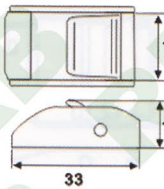

# RB

**CB002**  
1" Cambuckle, 25mm  
B.S.: 600Kgs/ 1320Lbs

**CB003**  
1" Cambuckle, 25mm  
B.S.: 400Kgs/ 800Lbs

**CB004**  
1" Cambuckle, 25mm  
B.S.: 450Kgs/ 900Lbs

**CB005**  
1" Cambuckle, 25mm  
B.S.: 250Kgs/ 500Lbs

**CB006**  
1 1/2" Cambuckle, 35mm  
B.S.: 700Kgs/ 1540Lbs

**CB007**  
1 1/2" Cambuckle, 35mm  
B.S.: 770Kgs/ 1700Lbs

**CB008**  
1" Cambuckle, 25mm  
B.S.: 250Kgs/ 500Lbs

**CB009**  
3/4" Cambuckle, 18mm  
B.S.: 150Kgs/ 300Lbs