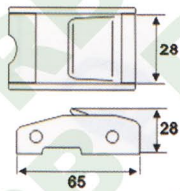

# RB

**CB002**  
1" Cambuckle, 25mm  
B.S.: 600Kgs/ 1320Lbs

**CB003**  
1" Cambuckle, 25mm  
B.S.: 400Kgs/ 800Lbs

**CB004**  
1" Cambuckle, 25mm  
B.S.: 450Kgs/ 900Lbs

**CB005**  
1" Cambuckle, 25mm  
B.S.: 250Kgs/ 500Lbs

**CB006**  
1 1/2" Cambuckle, 35mm  
B.S.: 700Kgs/ 1540Lbs

**CB007**  
1 1/2" Cambuckle, 35mm  
B.S.: 770Kgs/ 1700Lbs

**CB008**  
1" Cambuckle, 25mm  
B.S.: 250Kgs/ 500Lbs

**CB009**  
3/4" Cambuckle, 18mm  
B.S.: 150Kgs/ 300Lbs