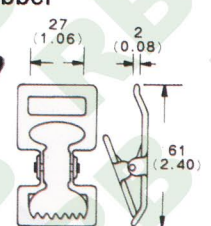

# RB

**CB002**  
1" Cambuckle, 25mm  
B.S.: 600Kgs/ 1320Lbs

**CB003**  
1" Cambuckle, 25mm  
B.S.: 400Kgs/ 800Lbs

**CB004**  
1" Cambuckle, 25mm  
B.S.: 450Kgs/ 900Lbs

**CB005**  
1" Cambuckle, 25mm  
B.S.: 250Kgs/ 500Lbs

**CB006**  
1 1/2" Cambuckle, 35mm  
B.S.: 700Kgs/ 1540Lbs

**CB007**  
1 1/2" Cambuckle, 35mm  
B.S.: 770Kgs/ 1700Lbs

**CB008**  
1" Cambuckle, 25mm  
B.S.: 250Kgs/ 500Lbs

**CB009**  
3/4" Cambuckle, 18mm  
B.S.: 150Kgs/ 300Lbs

**CB010**  
1" Cambuckle, w/floating Cam,  
25mm, B.S.: 800Kgs/ 1760Lbs

**CB011**  
2" Cambuckle, 27mm  
B.S.: 1135Kgs/ 2500Lbs

**CB012**  
2" Cambuckle, 50mm  
B.S.: 700Kgs/ 1540Lbs

**CB013**  
2" Cambuckle, 50mm, w/Cam  
B.S.: 1200Kgs/ 2400Lbs

**CB016**  
1" Cambuckle, 25mm  
B.S.: 800Kgs/ 1760Lbs

**CB015**  
1"x1500Lbs W/Rubber

**CB014**  
2"x2500Lbs W/Rubber

**CB017**  
25mm/1" W/Steel Plate

**CB018**  
18mm x 150kgs

**CB019**  
1" Cargo Net Cambuckle  
B.S.: 600Kgs/ 1320Lbs