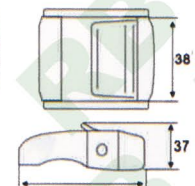

# RB

**CB002**  
1" Cambuckle, 25mm  
B.S.: 600Kgs/ 1320Lbs

**CB003**  
1" Cambuckle, 25mm  
B.S.: 400Kgs/ 800Lbs

**CB004**  
1" Cambuckle, 25mm  
B.S.: 450Kgs/ 900Lbs

**CB005**  
1" Cambuckle, 25mm  
B.S.: 250Kgs/ 500Lbs

**CB006**  
1 1/2" Cambuckle, 35mm  
B.S.: 700Kgs/ 1540Lbs

**CB007**  
1 1/2" Cambuckle, 35mm  
B.S.: 770Kgs/ 1700Lbs

**CB008**  
1" Cambuckle, 25mm  
B.S.: 250Kgs/ 500Lbs

**CB009**  
3/4" Cambuckle, 18mm  
B.S.: 150Kgs/ 300Lbs