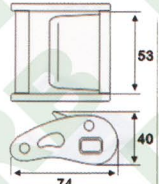

# RB

**CB002**  
1" Cambuckle, 25mm  
B.S.: 600Kgs/ 1320Lbs

**CB003**  
1" Cambuckle, 25mm  
B.S.: 400Kgs/ 800Lbs

**CB004**  
1" Cambuckle, 25mm  
B.S.: 450Kgs/ 900Lbs

**CB005**  
1" Cambuckle, 25mm  
B.S.: 250Kgs/ 500Lbs

**CB006**  
1 1/2" Cambuckle, 35mm  
B.S.: 700Kgs/ 1540Lbs

**CB007**  
1 1/2" Cambuckle, 35mm  
B.S.: 770Kgs/ 1700Lbs

**CB008**  
1" Cambuckle, 25mm  
B.S.: 250Kgs/ 500Lbs

**CB009**  
3/4" Cambuckle, 18mm  
B.S.: 150Kgs/ 300Lbs

**CB010**  
1" Cambuckle, w/floating Cam,  
25mm, B.S.: 800Kgs/ 1760Lbs

**CB011**  
2" Cambuckle, 27mm  
B.S.: 1135Kgs/ 2500Lbs

**CB012**  
2" Cambuckle, 50mm  
B.S.: 700Kgs/ 1540Lbs

**CB013**  
2" Cambuckle, 50mm, w/Cam  
B.S.: 1200Kgs/ 2400Lbs