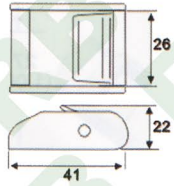

# RB

**CB002**  
1" Cambuckle, 25mm  
B.S.: 600Kgs/ 1320Lbs

**CB003**  
1" Cambuckle, 25mm  
B.S.: 400Kgs/ 800Lbs

**CB004**  
1" Cambuckle, 25mm  
B.S.: 450Kgs/ 900Lbs

**CB005**  
1" Cambuckle, 25mm  
B.S.: 250Kgs/ 500Lbs

**CB006**  
1 1/2" Cambuckle, 35mm  
B.S.: 700Kgs/ 1540Lbs

**CB007**  
1 1/2" Cambuckle, 35mm  
B.S.: 770Kgs/ 1700Lbs

**CB008**  
1" Cambuckle, 25mm  
B.S.: 250Kgs/ 500Lbs

**CB009**  
3/4" Cambuckle, 18mm  
B.S.: 150Kgs/ 300Lbs