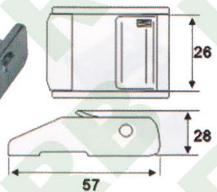

**CB010**  
1" Cambuckle, w/floating Cam,  
25mm, B.S.: 800Kgs/ 1760Lbs

**CB011**  
2" Cambuckle, 27mm  
B.S.: 1135Kgs/ 2500Lbs

**CB012**  
2" Cambuckle, 50mm  
B.S.: 700Kgs/ 1540Lbs

**CB013**  
2" Cambuckle, 50mm, w/Cam  
B.S.: 1200Kgs/ 2400Lbs