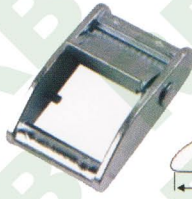

# RB

**CB002**  
1" Cambuckle, 25mm  
B.S.: 600Kgs/ 1320Lbs

**CB003**  
1" Cambuckle, 25mm  
B.S.: 400Kgs/ 800Lbs

**CB004**  
1" Cambuckle, 25mm  
B.S.: 450Kgs/ 900Lbs

**CB005**  
1" Cambuckle, 25mm  
B.S.: 250Kgs/ 500Lbs