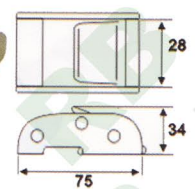

# RB

**CB002**  
1" Cambuckle, 25mm  
B.S.: 600Kgs/ 1320Lbs

**CB003**  
1" Cambuckle, 25mm  
B.S.: 400Kgs/ 800Lbs

**CB004**  
1" Cambuckle, 25mm  
B.S.: 450Kgs/ 900Lbs

**CB005**  
1" Cambuckle, 25mm  
B.S.: 250Kgs/ 500Lbs

**CB006**  
1 1/2" Cambuckle, 35mm  
B.S.: 700Kgs/ 1540Lbs

**CB007**  
1 1/2" Cambuckle, 35mm  
B.S.: 770Kgs/ 1700Lbs

**CB008**  
1" Cambuckle, 25mm  
B.S.: 250Kgs/ 500Lbs

**CB009**  
3/4" Cambuckle, 18mm  
B.S.: 150Kgs/ 300Lbs

**CB010**  
1" Cambuckle, w/floating Cam,  
25mm, B.S.: 800Kgs/ 1760Lbs

**CB011**  
2" Cambuckle, 27mm  
B.S.: 1135Kgs/ 2500Lbs

**CB012**  
2" Cambuckle, 50mm  
B.S.: 700Kgs/ 1540Lbs

**CB013**  
2" Cambuckle, 50mm, w/Cam  
B.S.: 1200Kgs/ 2400Lbs