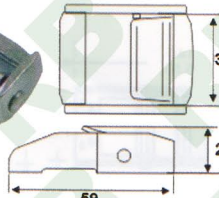

# RB

**CB002**  
1" Cambuckle, 25mm  
B.S.: 600Kgs/ 1320Lbs

**CB003**  
1" Cambuckle, 25mm  
B.S.: 400Kgs/ 800Lbs

**CB004**  
1" Cambuckle, 25mm  
B.S.: 450Kgs/ 900Lbs

**CB005**  
1" Cambuckle, 25mm  
B.S.: 250Kgs/ 500Lbs

**CB006**  
1 1/2" Cambuckle, 35mm  
B.S.: 700Kgs/ 1540Lbs

**CB007**  
1 1/2" Cambuckle, 35mm  
B.S.: 770Kgs/ 1700Lbs

**CB008**  
1" Cambuckle, 25mm  
B.S.: 250Kgs/ 500Lbs

**CB009**  
3/4" Cambuckle, 18mm  
B.S.: 150Kgs/ 300Lbs