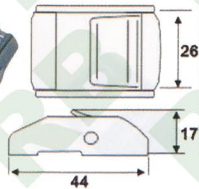

# RB

**CB002**  
1" Cambuckle, 25mm  
B.S.: 600Kgs/ 1320Lbs

**CB003**  
1" Cambuckle, 25mm  
B.S.: 400Kgs/ 800Lbs

**CB004**  
1" Cambuckle, 25mm  
B.S.: 450Kgs/ 900Lbs

**CB005**  
1" Cambuckle, 25mm  
B.S.: 250Kgs/ 500Lbs

**CB006**  
1 1/2" Cambuckle, 35mm  
B.S.: 700Kgs/ 1540Lbs

**CB007**  
1 1/2" Cambuckle, 35mm  
B.S.: 770Kgs/ 1700Lbs

**CB008**  
1" Cambuckle, 25mm  
B.S.: 250Kgs/ 500Lbs

**CB009**  
3/4" Cambuckle, 18mm  
B.S.: 150Kgs/ 300Lbs